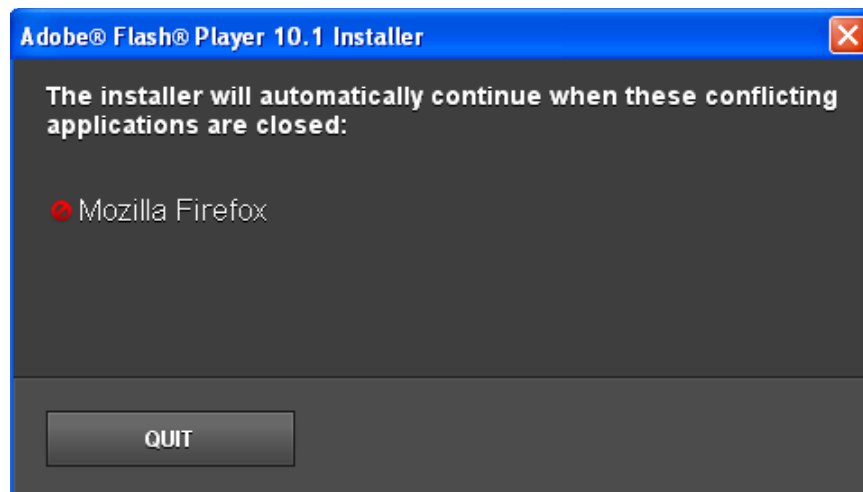

Kaardirakendusse sisenedes tuleb teade, mis teavitab vajadusest uuendada Adobe Flash Playerit uuemale, 10.1 versioonile. Kliki **Yes**.

Seejärel avaneb installeerimise aken. Et installimist käivitada, tuleb teha linnuke kastikesse, mis märgib, et olete nõustunud Flash Playeri litsentsitingimustega (nendega saab tutvuda klikkides linki *Read the license here*). Linnukese märkimise järel muutub ka nupp **INSTALL** aktiivseks

Kui internetilehitseja on lahti, siis palutakse need sulgeda.

Kui olete internetilehitseja sulgenud, jätkub installeerimise protsess automaatselt. Kui protsess on valmis, näete teavitust – *complete*.

Uus ja kiirem kaardirakendus on valmis tööks!