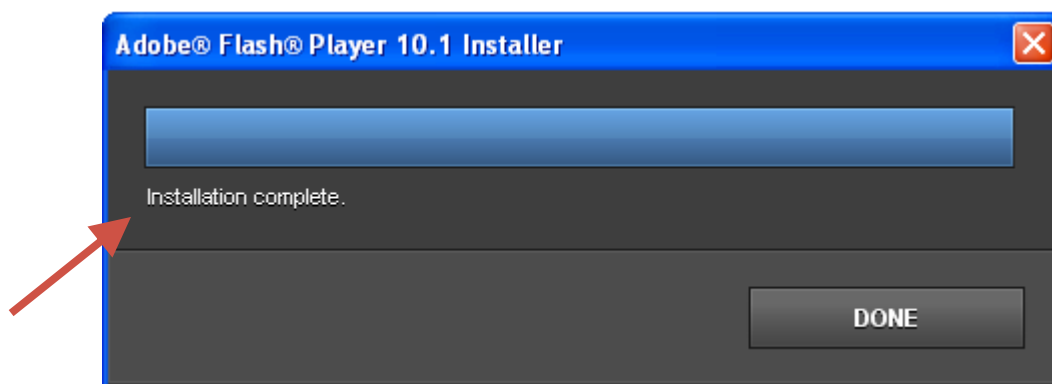

Kaardirakendusse sisenedes tuleb teade, mis teavitab vajadusest uuendada Adobe Flash Playerit uuemale, 10.1 versioonile. Kliki **Yes**.

Seejärel avaneb installeerimise aken. Et installimist käivitada, tuleb teha linnuke kastikesse, mis märgib, et olete nõustunud Flash Playeri litsentsitingimustega (nendega saab tutvuda klikkides linki *Read the license here*). Linnukese märkimise järel muutub ka nupp **INSTALL** aktiivseks

Kui internetilehitseja on lahti, siis palutakse need sulgeda.

Kui olete internetilehitseja sulgenud, jätkub installeerimise protsess automaatselt. Kui protsess on valmis, näete teavitust – *complete*.

Uus ja kiirem kaardirakendus on valmis tööks!